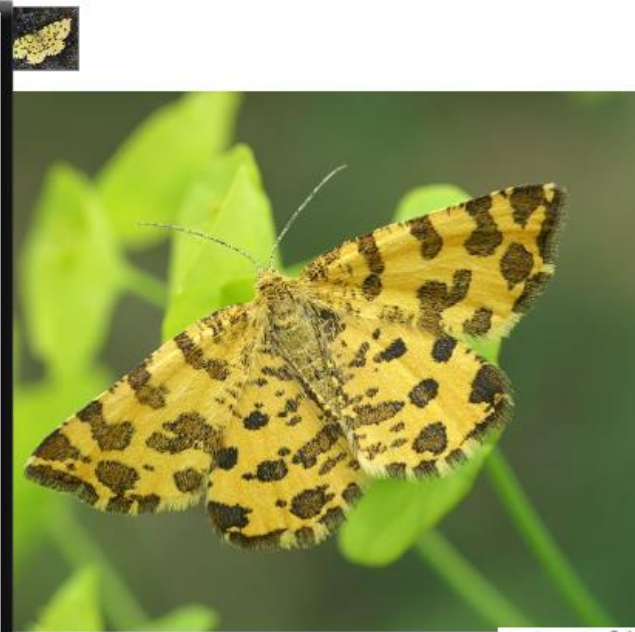

Main: ([Geometridae](#) / Ennominae)

70.229 [B&F: 1909] Speckled Yellow (*Pseudopanthera macularia*) (Linnaeus, 1758)

MOVE CLOSE

Distribution Map

Historical distribution at tetrad resolution

[Click for density map](#)

Speckled Yellow

www.hantsmoths.org.uk

Main: ([Zygaenidae](#) / Zygaeninae)
 54.008 [B&F: 0169] Six-spot Burnet (*Zygaena filipendulae*) (Linnaeus, 1758)

Main: (Erebidae / Erebiinae)

72.083 [B&F: 2463] Burnet Companion (*Euclidia glyphica*) (Linnaeus, 1758)