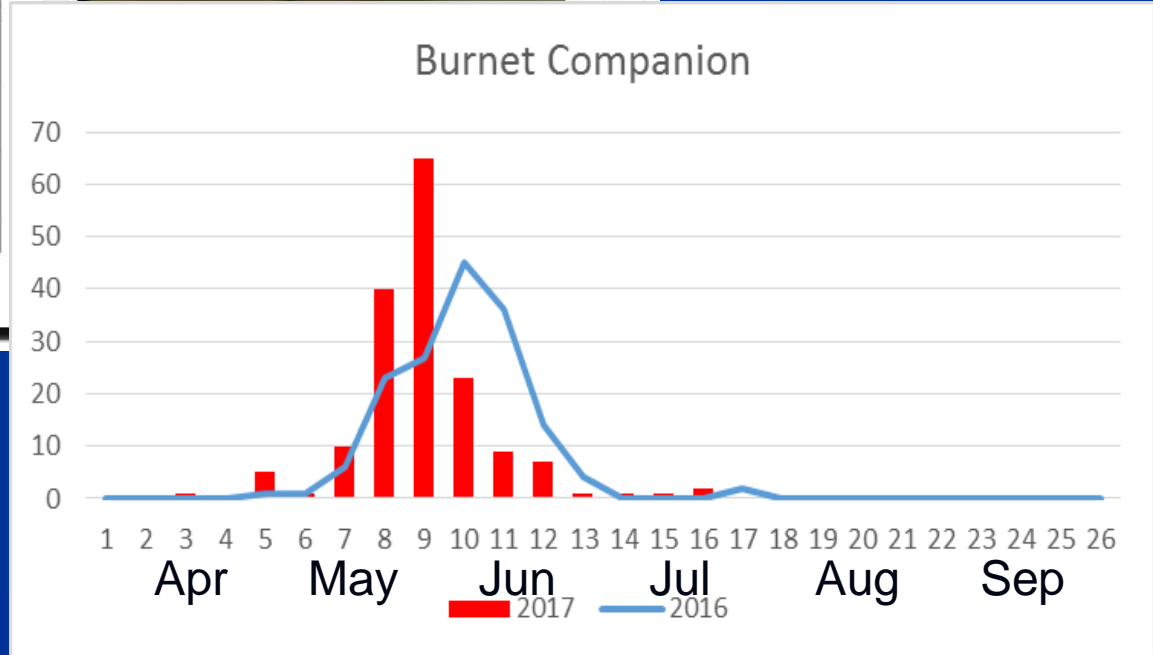

Speckled Yellow

www.hantsmoths.org.uk

Main: ([Zygaenidae](#) / Zygaeninae)
 54.008 [B&F: 0169] Six-spot Burnet (*Zygaena filipendulae*) (Linnaeus, 1758)

Main: (Erebidae / Erebiinae)

72.083 [B&F: 2463] Burnet Companion (*Euclidia glyphica*) (Linnaeus, 1758)